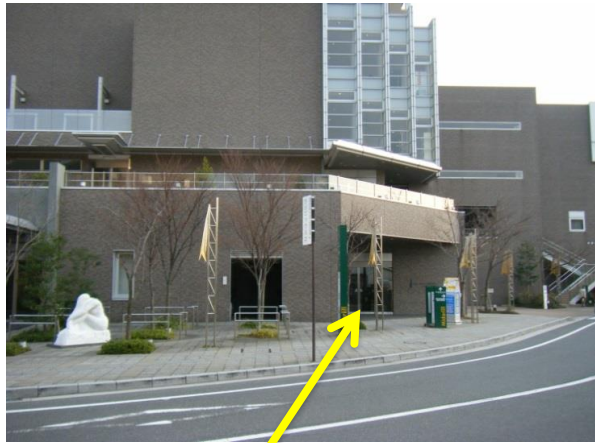

緑井スカイステージ アクセスMAP

JRをご利用される場合

JR緑井駅からフジグラン沿いに右へ、徒歩3分です。

① 緑井駅

② フジ&スカイステージ外観

③ 緑井スカイステージ入口
クリニック&オフィス入口

こちらの自動扉から入り、
エレベーターにて
3階へお上がり下さい。